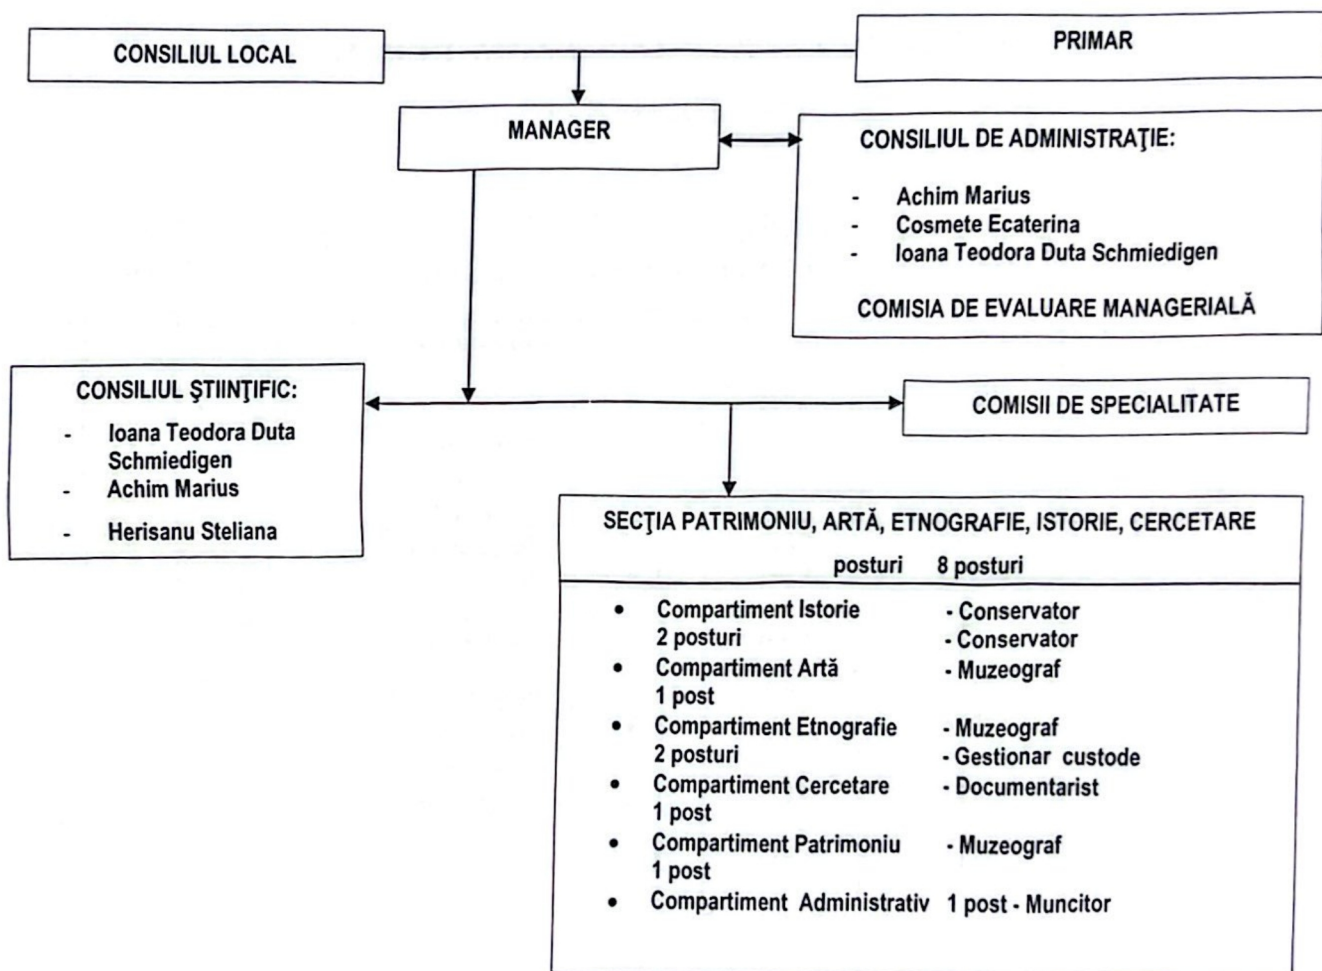

ORGANIGRAMA
MUZEULUI MUNICIPAL CURTEA DE ARGES

Manager Muzeul Municipal Curtea de Argeș,
DUMITRACHE ȘTEFAN